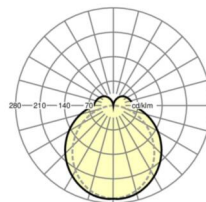

## Оптика

Оснастка	LED, цветопередача/оттенок света CRI ≥ 80 / 4000K
Допуск для координаты цветности (MacAdam)	3SDCM
Фотобиологическая безопасность (светильник)	RG1
Номинальный световой поток	5959lm
Срок службы LED	50000h L80/B10 (Tq 35°C)
светоотдача светильников	173lm/W
Угол излучения	130° (C0) / 110° (C90)
UGR поп./вдоль	24.6 / 23.1

## Механика

цвет корпуса	белый стандартный для электротехники RAL 9016
размеры (LxWxH/DxH)	1531mm x 63mm x 54mm
вес (нетто)	2kg
Вид монтажа	сборка трековых систем

## DEEP-LINK

<https://www.regiolux.de/ru/article/18230404100>

Ссылка LED 6000lm 840  
ηLB 100 %  
Φ ↓/↑ 84 % / 16 %  
UGR поп./вдоль 24.6 / 23.1

размеры

L	1531 mm	Длина
B	63 mm	Ширина
H	54 mm	Высота